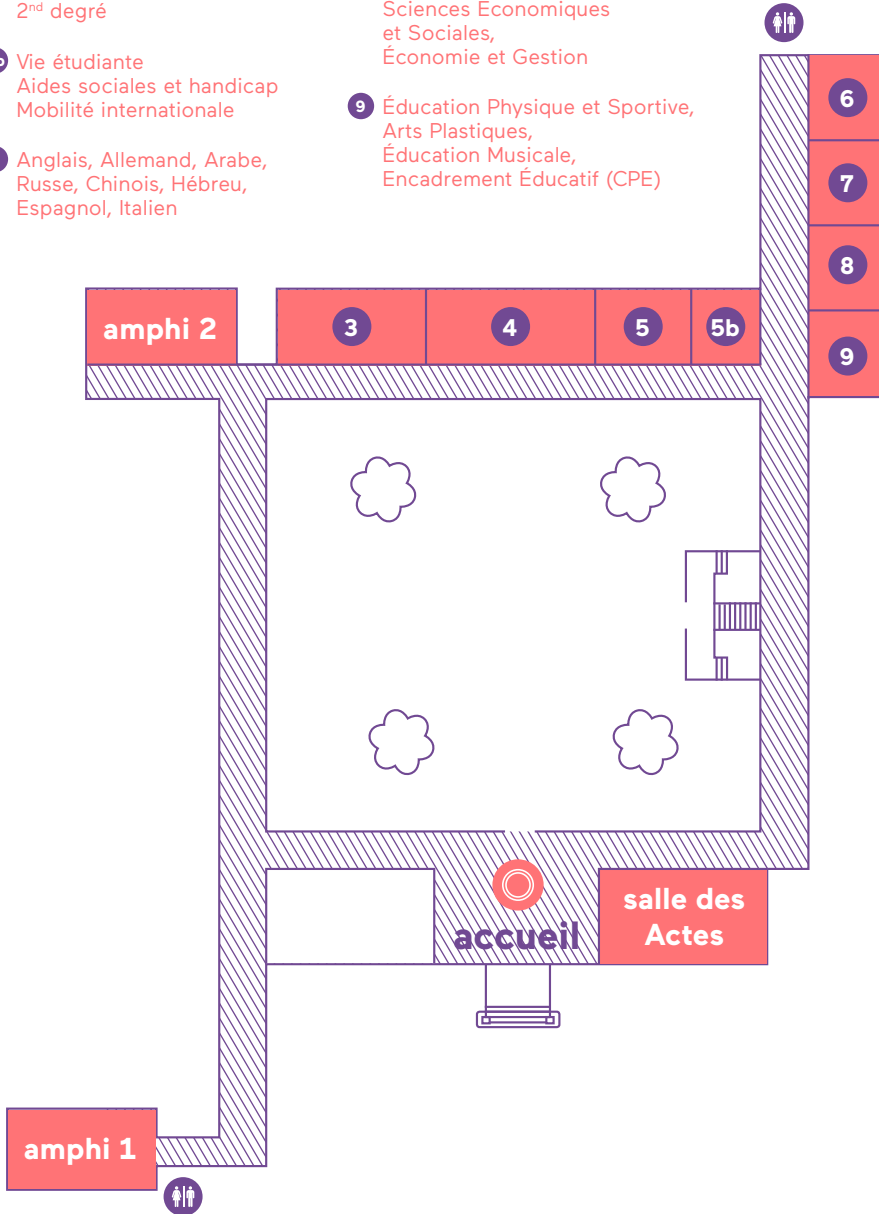

- 3 Retransmission amphi 2
- 4 1er degré
- 5 Reprise d'études et validation des acquis 2nd degré
- 5b Vie étudiante Aides sociales et handicap Mobilité internationale
- 6 Anglais, Allemand, Arabe, Russe, Chinois, Hébreu, Espagnol, Italien

- 7 Histoire-Géographie, Lettres, Philosophie, Documentation
- 8 Mathématiques, Sciences de la Vie et de la Terre, Sciences Physiques-Chimie, Sciences Économiques et Sociales, Économie et Gestion
- 9 Éducation Physique et Sportive, Arts Plastiques, Éducation Musicale, Encadrement Éducatif (CPE)